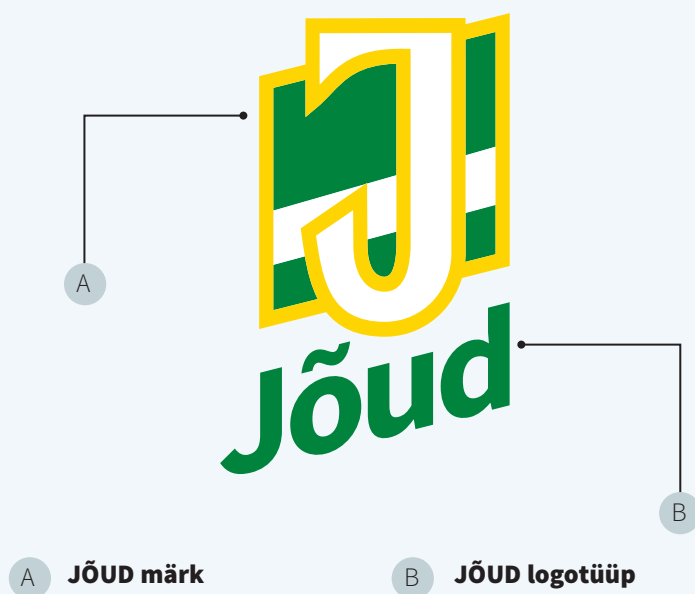

EESTIMAA SPORDILIIT JÕUD

LOGORAAMAT

designed by LOGOLIFE

”

EMSL Jõud-i logo annab edasi liidu identiteeti ning seda tuleb kasutada kooskõlas väljatöötatud reeglitega, mis on kirja pandud käesolevasse logoraamatusse.

“

Logo

EMSL Jõud-i logo koosneb märgist (liidu lipp koos J- tähega) ja logotüübist (sõna Jõud). Jõud-i logotüüpi ja märki kasutatakse koos kindlas seoses. Koos moodustavad nad tervikliku logo, mille asetust ja proportsioone muuta ei tohi. Märki võib kasutada ka eraldiseisvana.