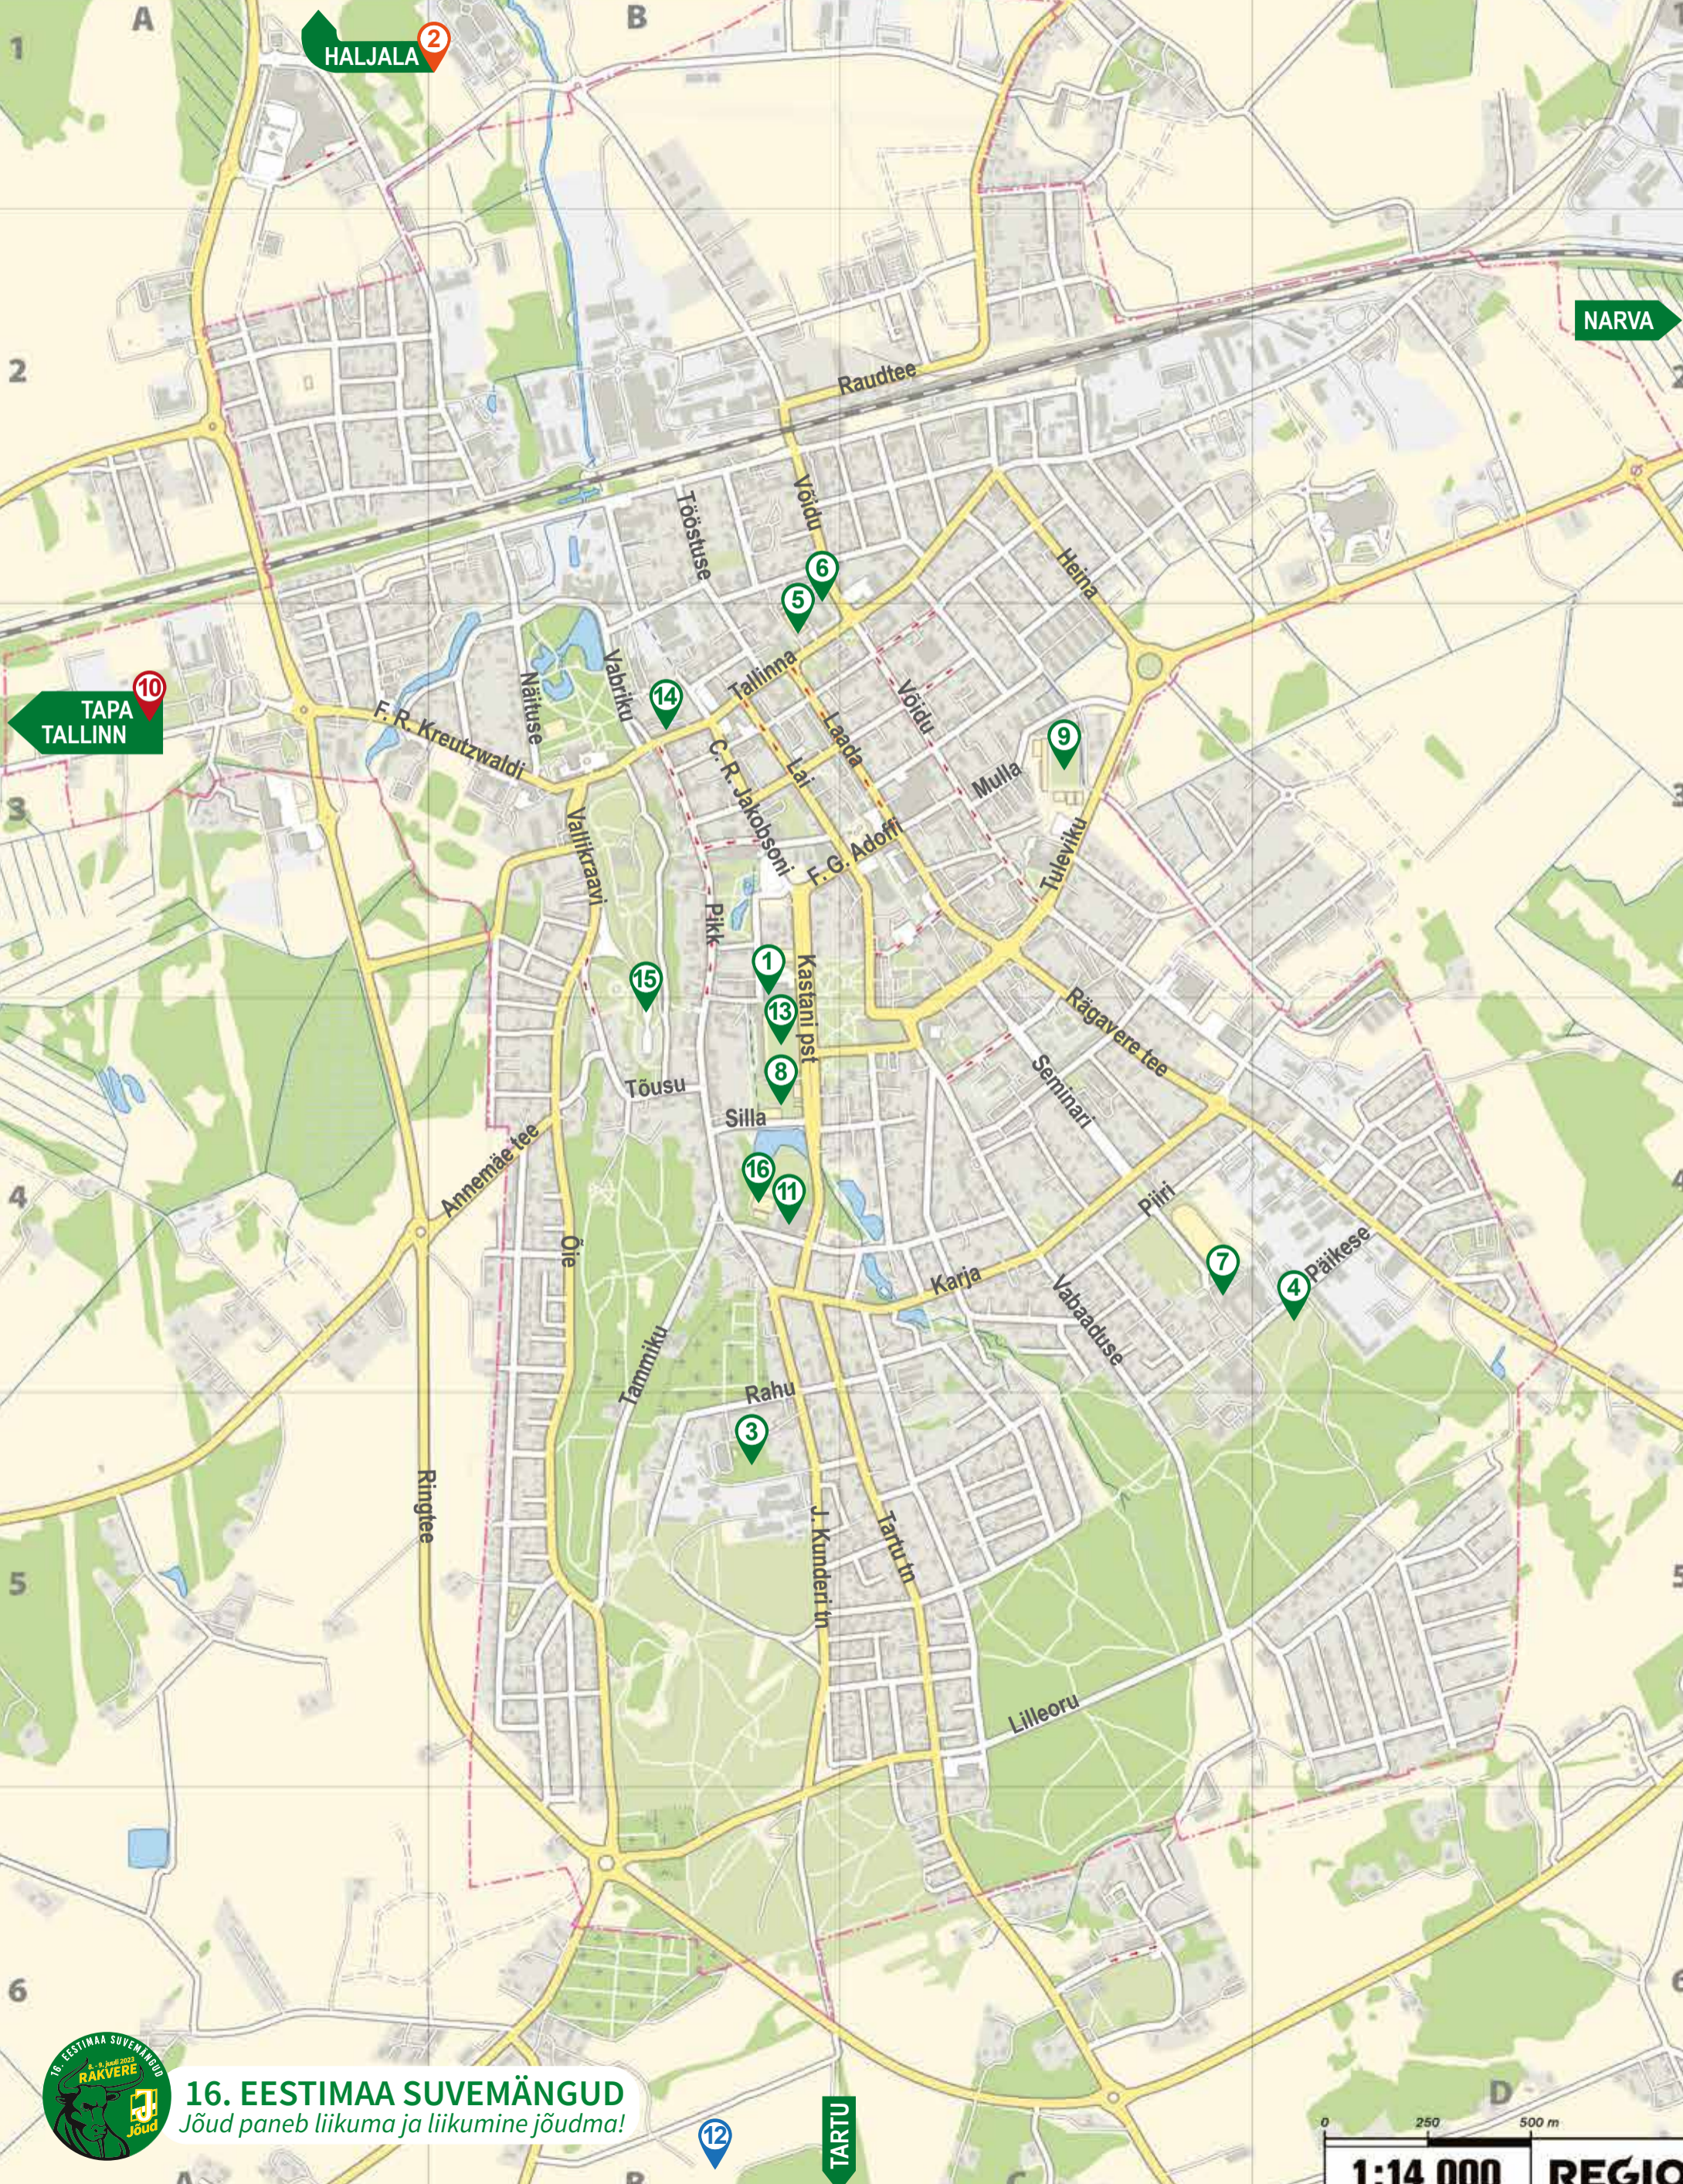

# RAKVERE

TAPA  
TALLINN

HALJALA

NARVA

TARTU

**16. EESTIMAA SUVEMÄNGUD**  
Jõud paneb liikuma ja liikumine jõudma!