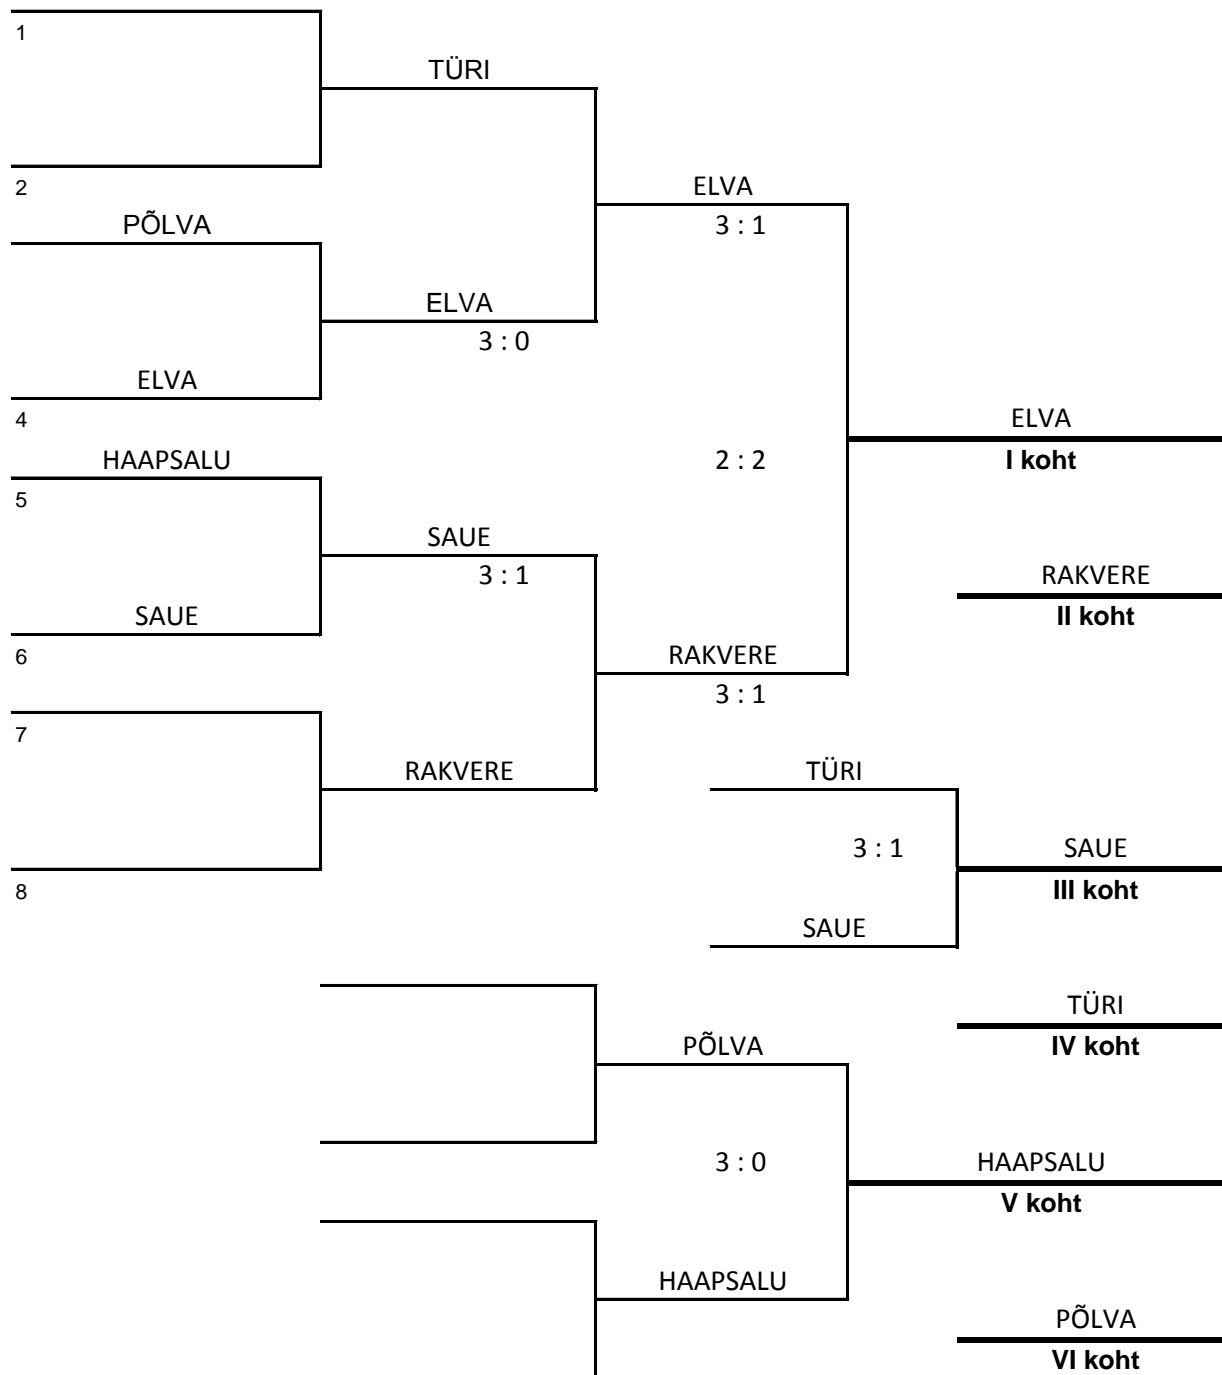

41. Eesti linnade suvemängud Türi

TENNIS

2.07.2016

TENNISE PAREMUSJÄRJESTUS

I koht ELVA 40p.

II koht RAKVERE 37p.

III koht SAUE 35p.

4. TÜRİ 34p.

5. HAAPSALU 33p.

6. PÕLVA 32p.

Tuule Tani, Toom Tani, Rain Pärn

Kärt Koppel, Sten Lume, Indrek Krigul

Alla Šilenko, Ivar Puusepp, Argo Aasjõe

Tennise peakohtunik

Jaan Rahe