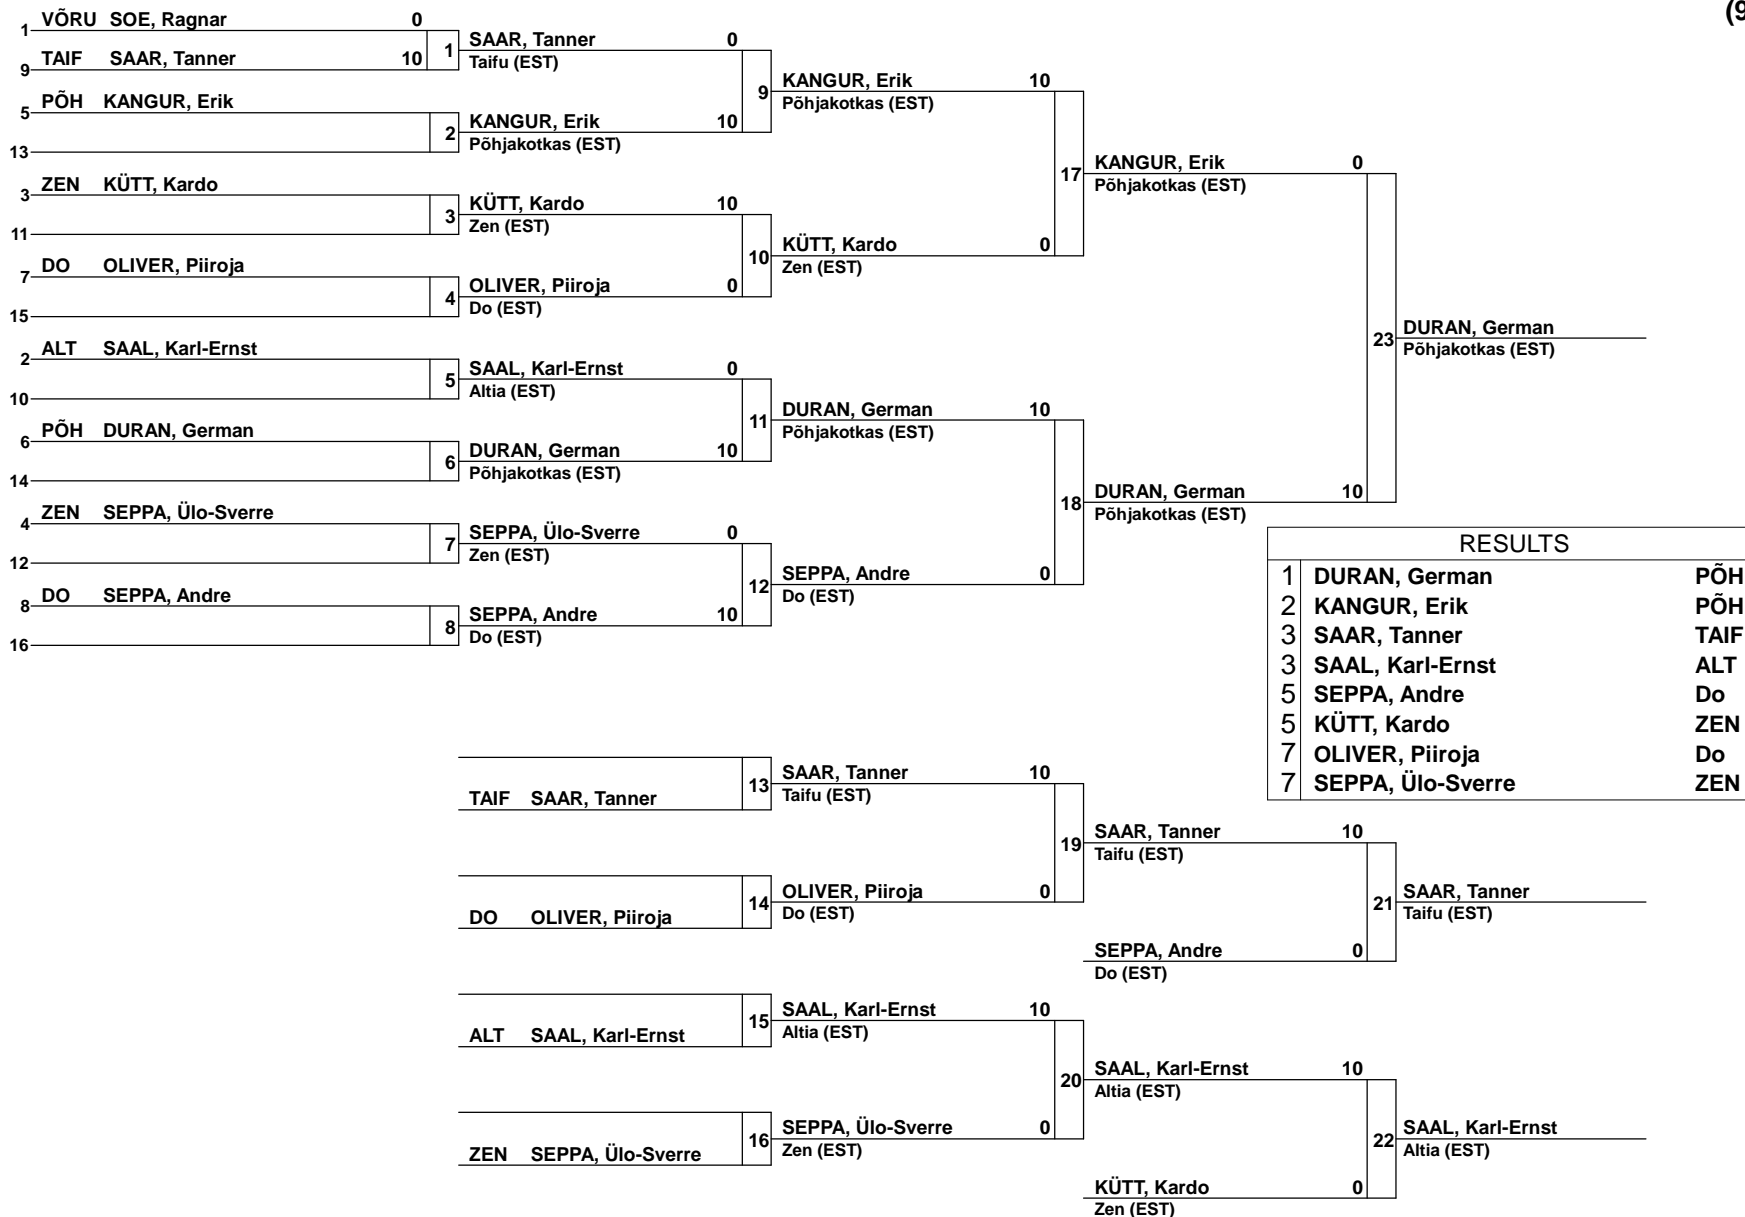

Tartu Do
EMSL JÕUD MV 18.10.2014
Weight category: Mehed -90 kg

	1	2	3	Games won	Pl.
				Gameresults	
LEHISTE, Riho [Võrumaa (EST)]	0	2		2	2
	0	10		10	
HABE, Tarmo [Võrumaa (EST)]	2		2	4	1
	10		10	20	
OLESK, Anti [Mikado (EST)]		0	0		3
		0	0