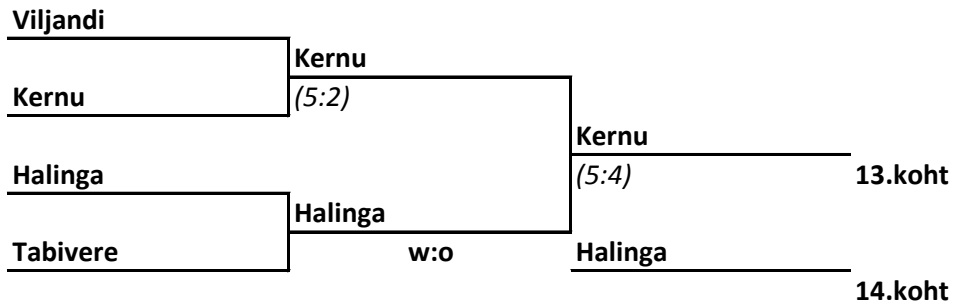

22. Eesti valdade talimängud

1.-2. märts 2014 Jõhvi

Lauatennis

1.-2.03.2014

Jõhvi

Aseri vald

17.koht

Kadrina