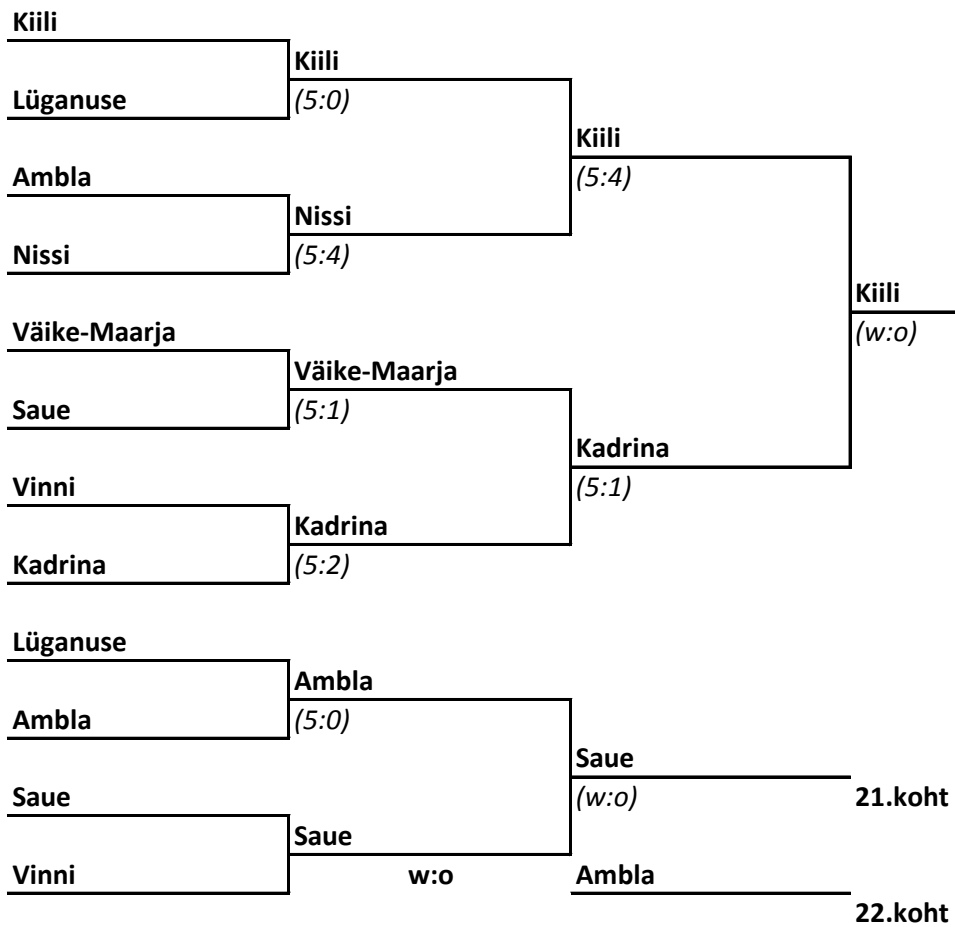

22. Eesti valdade talimängud

1.-2. märts 2014 Jõhvi

Lauatennis

1.-2.03.2014

Jõhvi

Aseri vald

17.koht

Kadrina