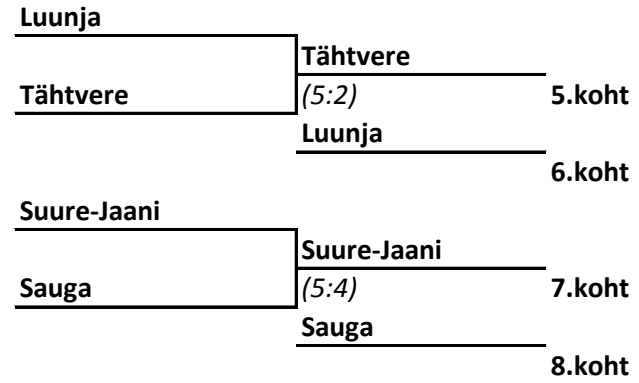

22. Eesti valdade talimängud

1.-2. märts 2014 Jõhvi

Lauatennis

1.-2.03.2014

Jõhvi

Aseri vald

17.koht

Kadrina

18.koht

Nissi

Väike-Maarja

Nissi

(5:3)

Väike-Maarja

19.koht

20.koht