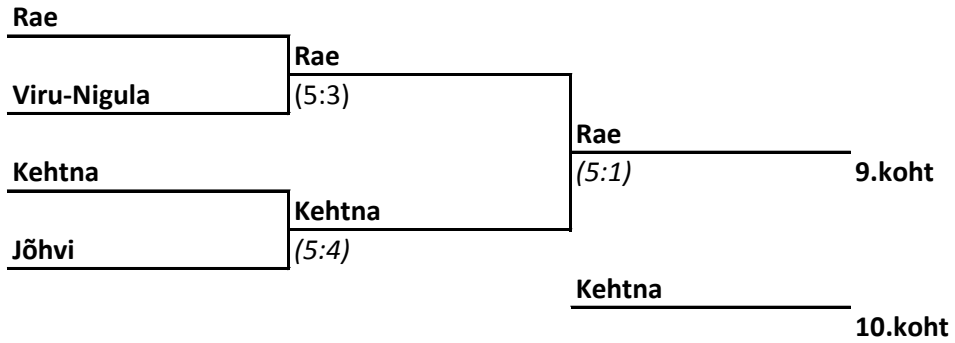

22. Eesti valdade talimängud

1.-2. märts 2014 Jõhvi

Lauatennis

1.-2.03.2014

Jõhvi

Aseri vald

17.koht

Kadrina

18.koht

Nissi

Väike-Maarja

Nissi

(5:3)

Väike-Maarja

19.koht

20.koht