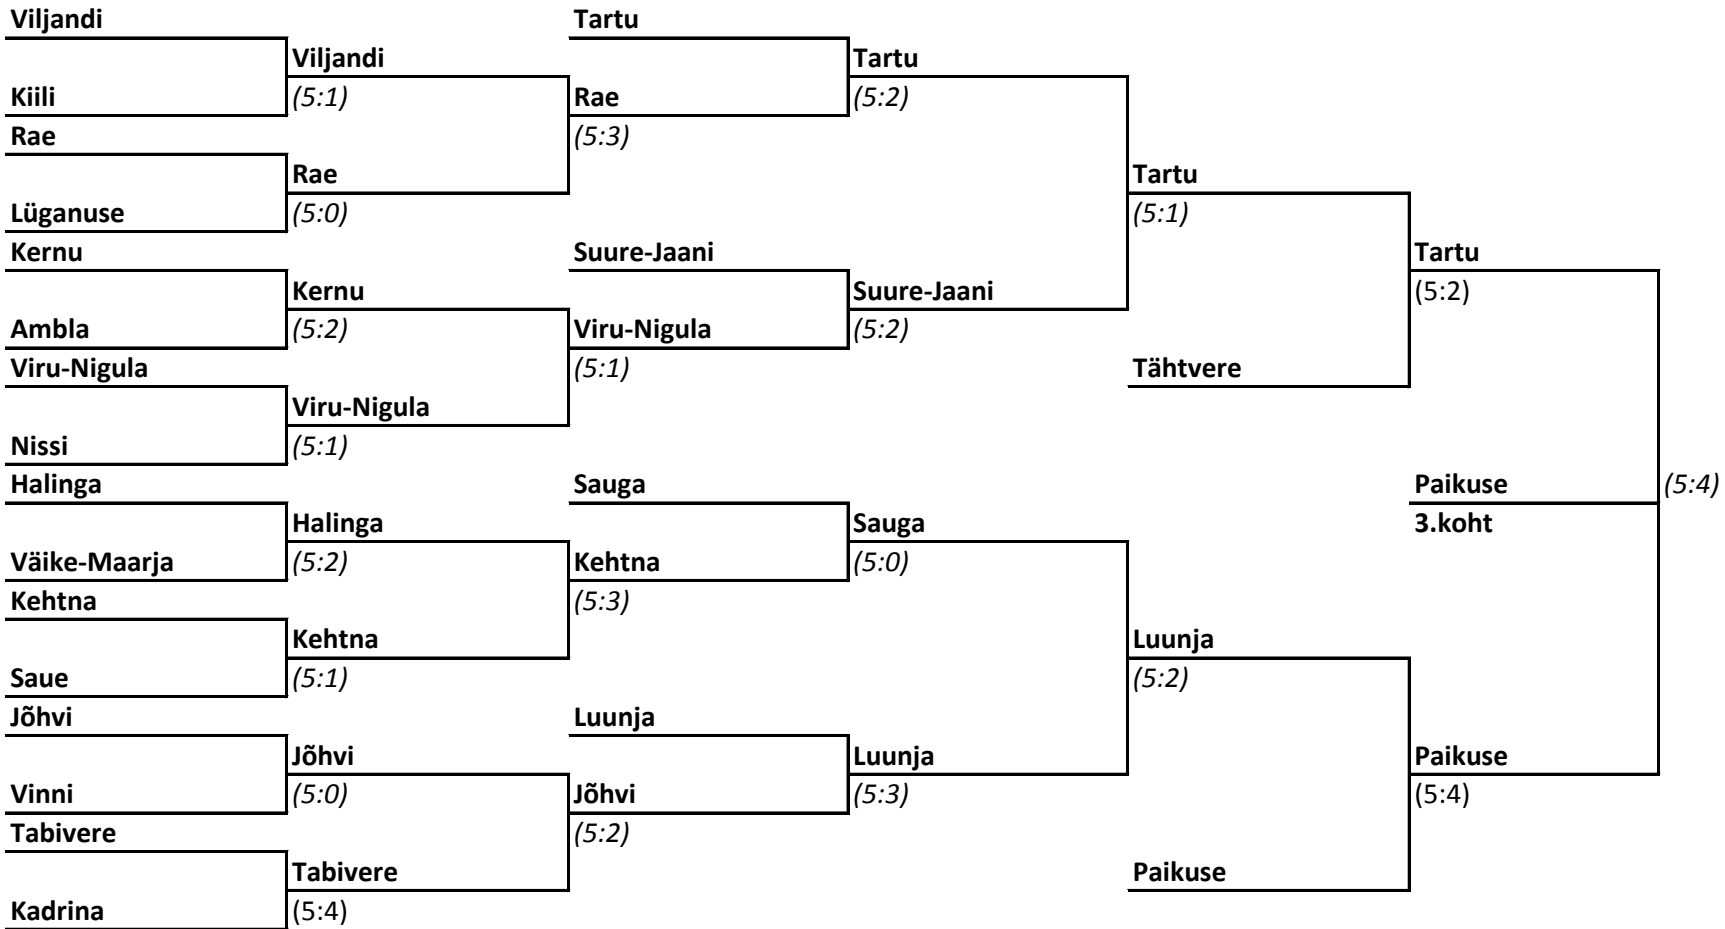

22. Eesti valdade talimängud

1.-2. märts 2014 Jõhvi

Lauatennis

1.-2.03.2014

Jõhvi

Aseri vald

17.koht

Kadrina