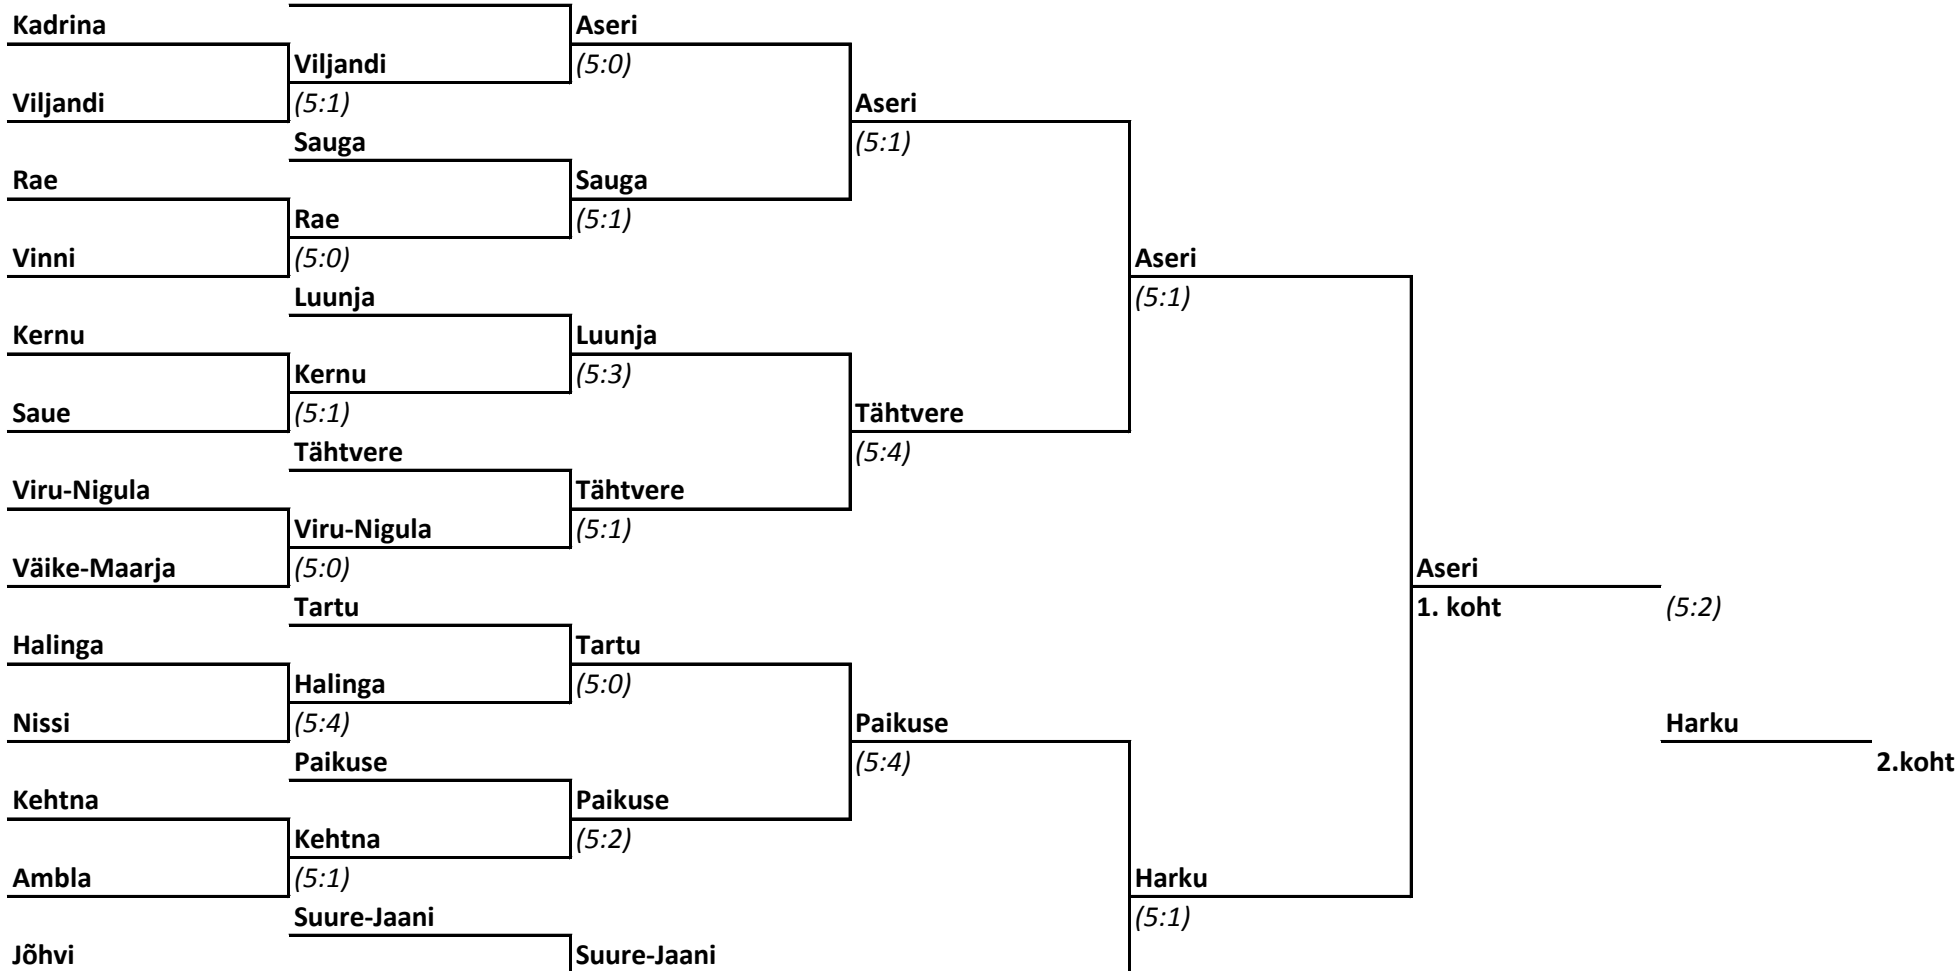

22. Eesti valdade talimängud

1.-2. märts 2014 Jõhvi

Lauatennis

1.-2.03.2014

Jõhvi

Aseri vald

17.koht

Kadrina