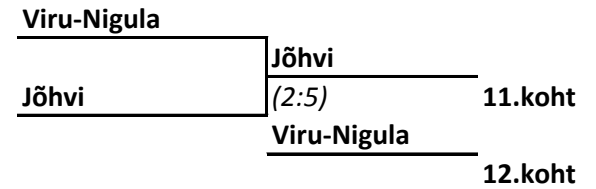

22. Eesti valdade talimängud

1.-2. märts 2014 Jõhvi

Lauatennis

1.-2.03.2014

Jõhvi

Aseri vald

17.koht

Kadrina