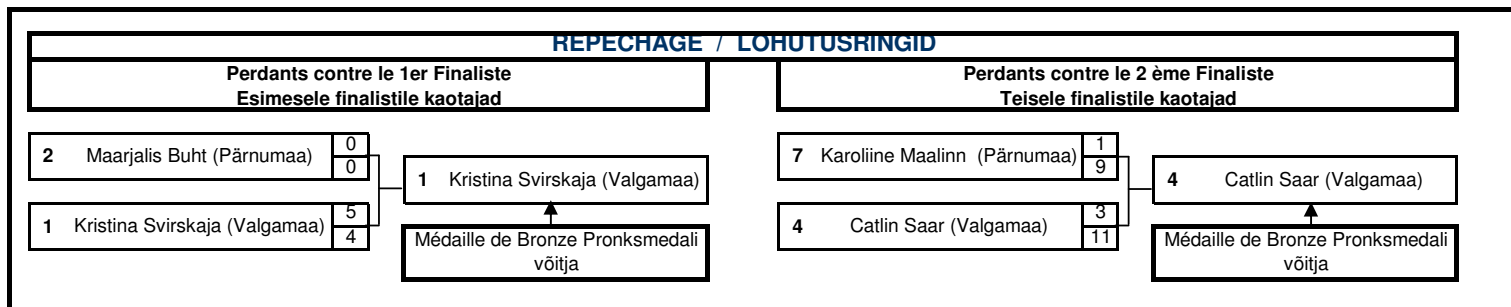

12. Eestimaa talimängud naistemaadluses
Võru Spordihoone
2.03.2013

Weight category Kaal 55 kg

CHIEF OF OFFICIALS Peep Arold
CHIEF OF SECRETARY Veiko Proovel