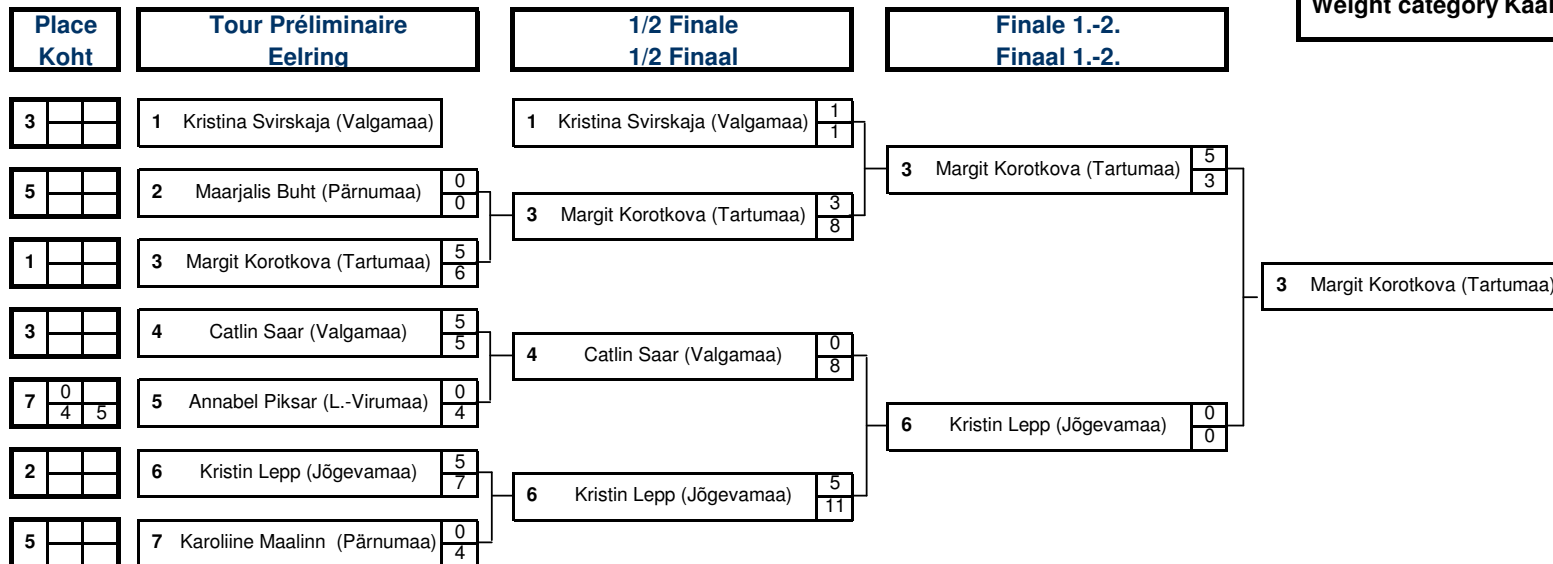

12. Eestimaa talimängud naistemaadluses
Võru Spordihoone
2.03.2013

Weight category Kaal 55 kg

CHIEF OF OFFICIALS Peep Arold
CHIEF OF SECRETARY Veiko Proovel