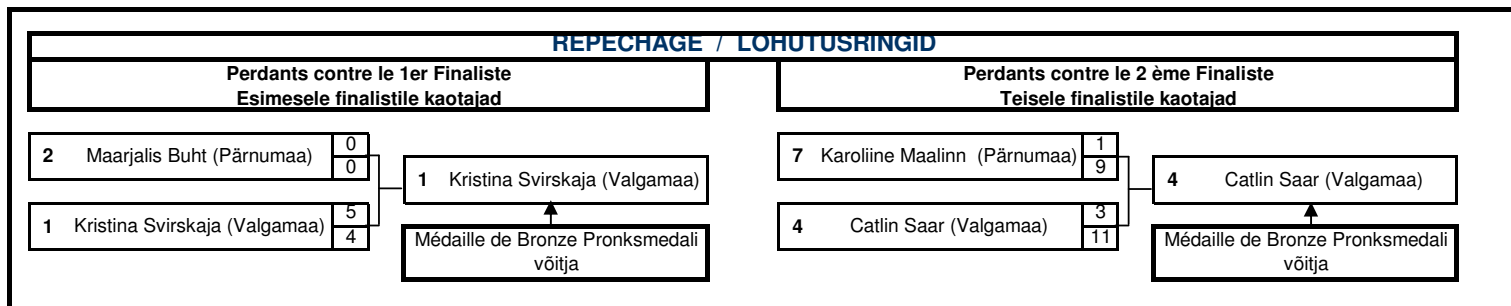

12. Eestimaa talimängud naistemaadluses
Võru Spordihoone
2.03.2013

Weight category Kaal 55 kg

CHIEF OF OFFICIALS Peep Arold
CHIEF OF SECRETARY Veiko Proovel