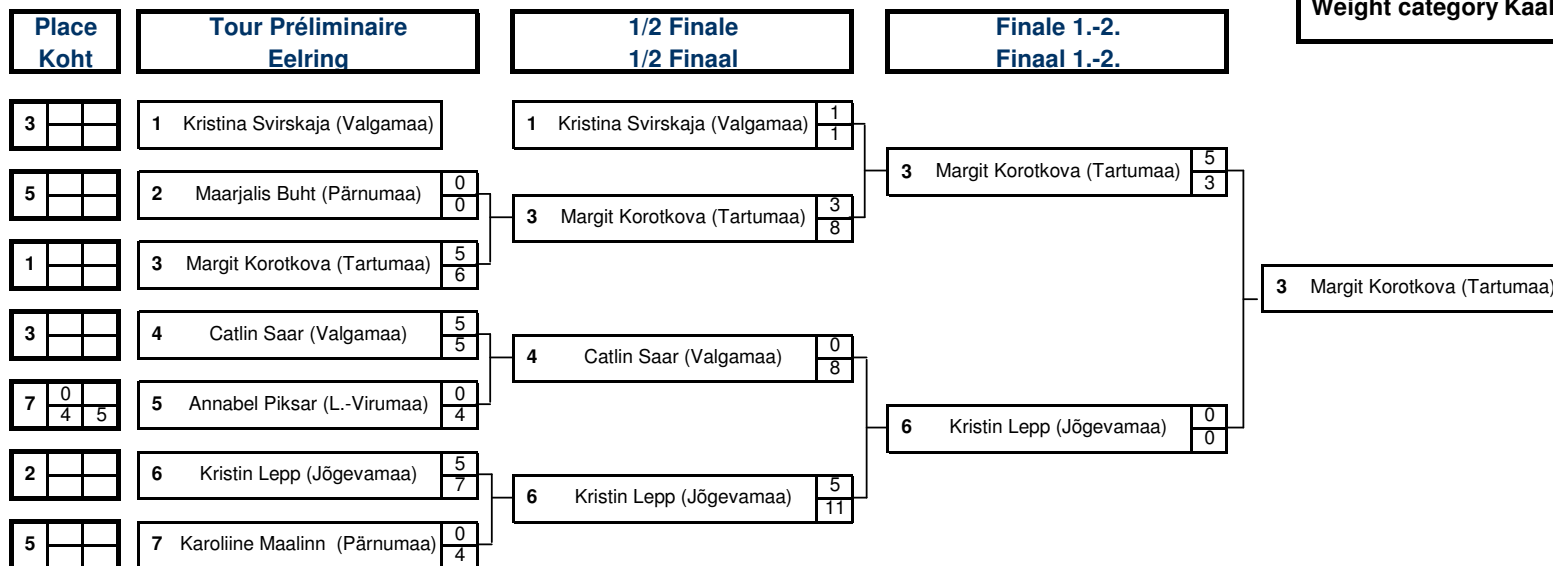

Peakohtunik: Peep Arold
Peasekretär: Veiko Proovel

12. Eestimaa talimängud naistemaadluses
 Võru Spordihoone
 2.03.2013

KLUBID								
		40	48	55	63	72	PUNKTID	KOHT
1	Tartumaa		25	25	20	25 18	113	1
2	Lääne-Virumaa		<u>22</u>	15	<u>25</u> <u>22</u> 18 17	<u>22</u> <u>20</u>	111	2
3	Valgamaa			20 20			40	3
4	Pärnumaa			17 17			34	4
5	Võrumaa	25					25	5
6	Jõgevamaa			22			22	6

Peakohtunik: Peep Arold
 Peasekretär: Veiko Proovel

12. Eestimaa talimängud naistemaadluses

Võru Spordihoone

2.03.2013

Weight category **48** kg

Nr	Name	Weight	Country	Pools competitions								Points	Place
				1.round								Kval.	
					Passiv	Time							
1.pool													
1	Käroly Seemann (L.-Virumaa)			2	0							0	2
					0							0	
2	Maria Kilk (Tartumaa)			1	4							4	1
					4	sv						4	

CHIEF OF OFFICIALS	Peep Arold
CHIEF OF SECRETARY	Veiko Proovel

12. Eestimaa talimängud naistemaadluses
Võru Spordihoone
2.03.2013

Weight category Kaal 55 kg

CHIEF OF OFFICIALS Peep Arold
 CHIEF OF SECRETARY Veiko Proovel